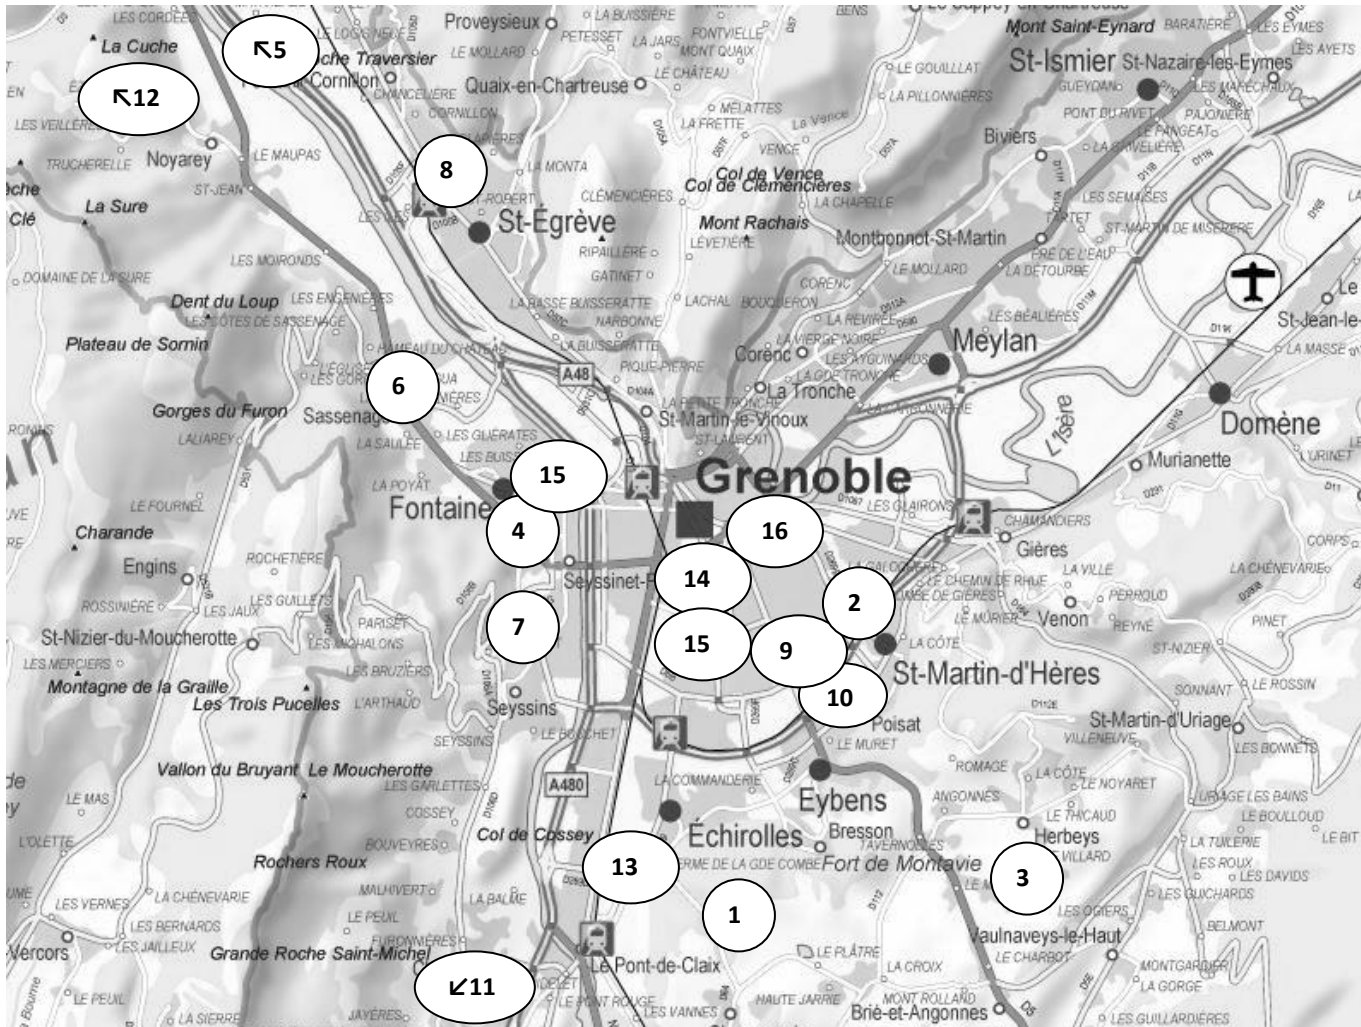

Groupes de MAISON

	Lieu / spécificité du groupe
1	ECHIROLLES
2	GRENOBLE VILLENEUVE
3	GROUPE DE DAMES
4	FONTAINE
5	RIVES
6	SASSENAGE
7	SEYSSINET
8	ST EGREVE
9	ST MARTIN D'HERES
10	ST MARTIN D'HERES
11	ST PAUL DE VARCES
12	TULLINS
13	GROUPE EN LANGUE TAMOUL
14	IO* – ETUDE BIBLIQUE
15	IO* - TEA PARTY SPECIAL FILLES
16	JEUNES ADULTES* CENTRE-VILLE

Notes

« IO » : groupe de jeunes Inside Out, 15-25 ans

« Jeunes adultes » : 25-35 ans